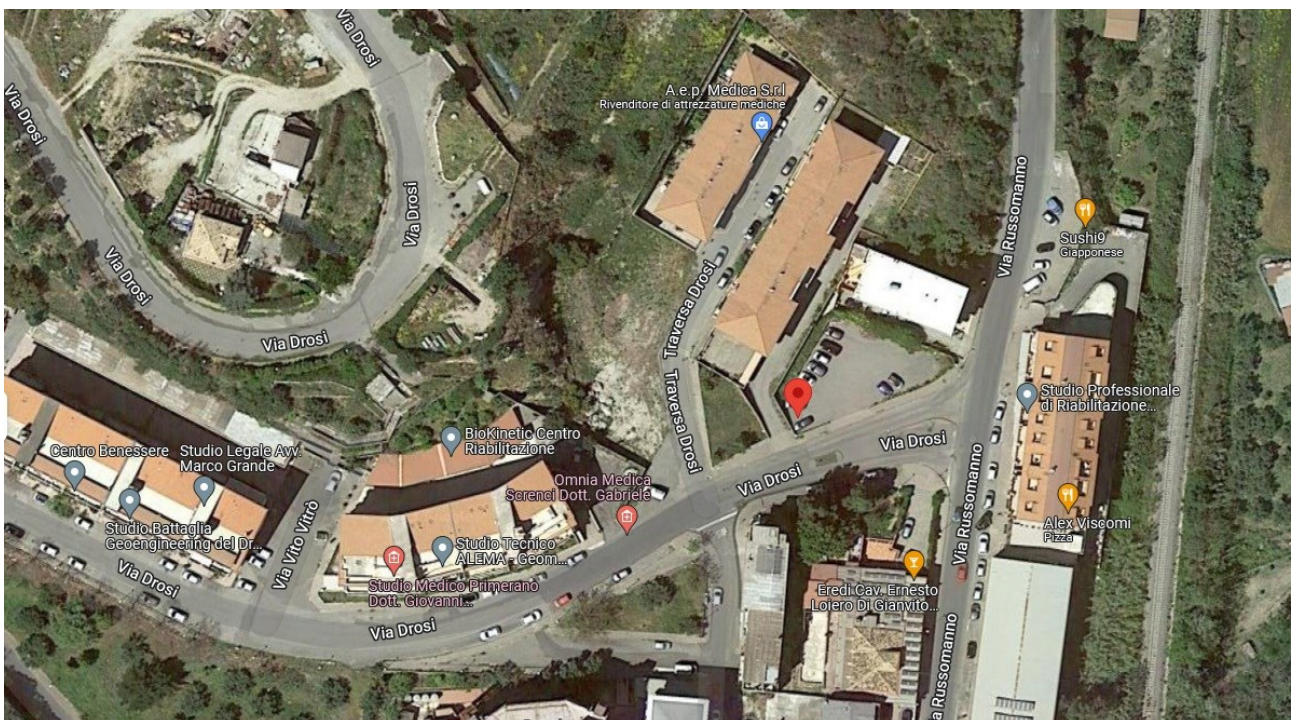

PUNTI INSTALLAZIONE COLONNINE ELETTRICHE

SATRIANO MARINA VIALE EUROPA:
COORDINATE: 38.6793, 16.53291
INSTALLAZIONE DI 2 PUNTI DI RICARICA

SATRIANO MARINA QUARTIERE CORVO:
COORDINATE: 38.67674, 16.55436
INSTALLAZIONE DI 1 PUNTO DI RICARICA

SATRIANO CENTRO STORICO - PIAZZA:
COORDINATE: 38.66758, 16.4828
INSTALLAZIONE DI 1 PUNTO DI RICARICA

SATRIANO MARINA LOC. LEOTTA – VIA DROSI:
COORDINATE: 38.67807, 16.54953
INSTALLAZIONE DI 1 PUNTO DI RICARICA

SATRIANO MARINA LOC. CITTADELLA:
COORDINATE: 38.67964, 16.53683
INSTALLAZIONE DI 1 PUNTO DI RICARICA

SATRIANO MARINA LOC. PETRUSELLA:
COORDINATE: 38.67991, 16.52134
INSTALLAZIONE DI 1 PUNTO DI RICARICA