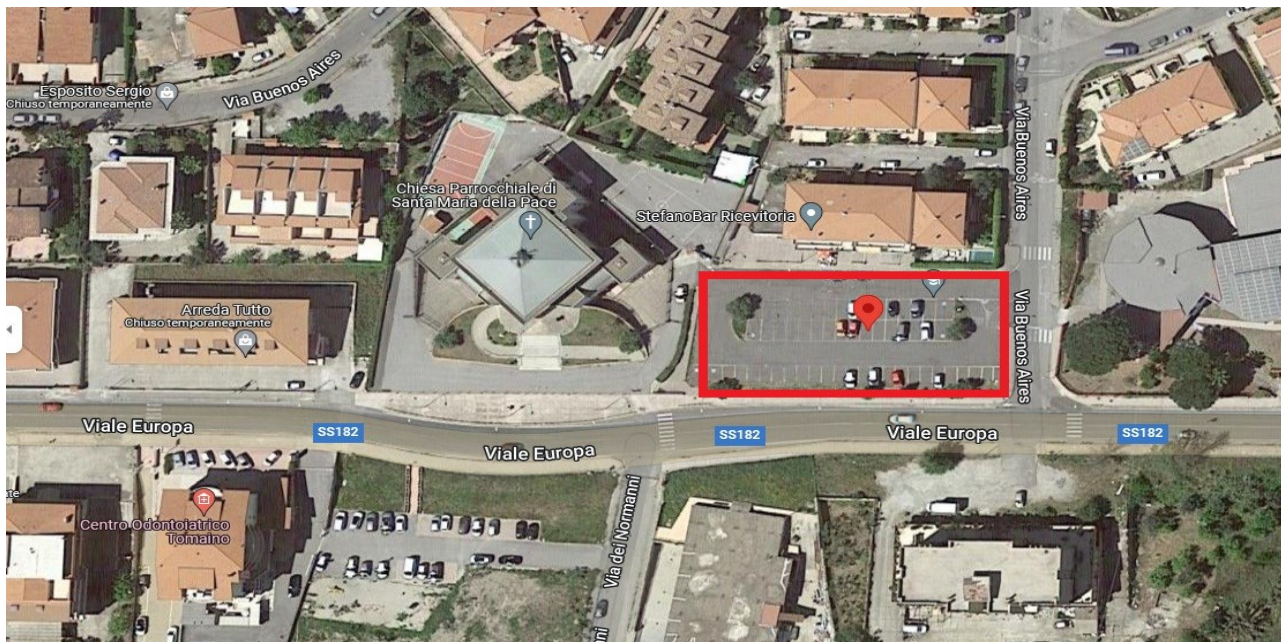

PUNTI INSTALLAZIONE COLONNINE ELETTRICHE

SATRIANO MARINA VIALE EUROPA:
COORDINATE: 38.6793, 16.53291
INSTALLAZIONE DI 2 PUNTI DI RICARICA

SATRIANO MARINA QUARTIERE CORVO:
COORDINATE: 38.67674, 16.55436
INSTALLAZIONE DI 1 PUNTO DI RICARICA

SATRIANO CENTRO STORICO - PIAZZA:
COORDINATE: 38.66758, 16.4828
INSTALLAZIONE DI 1 PUNTO DI RICARICA

SATRIANO MARINA LOC. LEOTTA – VIA DROSI:
COORDINATE: 38.67807, 16.54953
INSTALLAZIONE DI 1 PUNTO DI RICARICA

SATRIANO MARINA LOC. CITTADELLA:
COORDINATE: 38.67964, 16.53683
INSTALLAZIONE DI 1 PUNTO DI RICARICA

SATRIANO MARINA LOC. PETRUSELLA:
COORDINATE: 38.67991, 16.52134
INSTALLAZIONE DI 1 PUNTO DI RICARICA