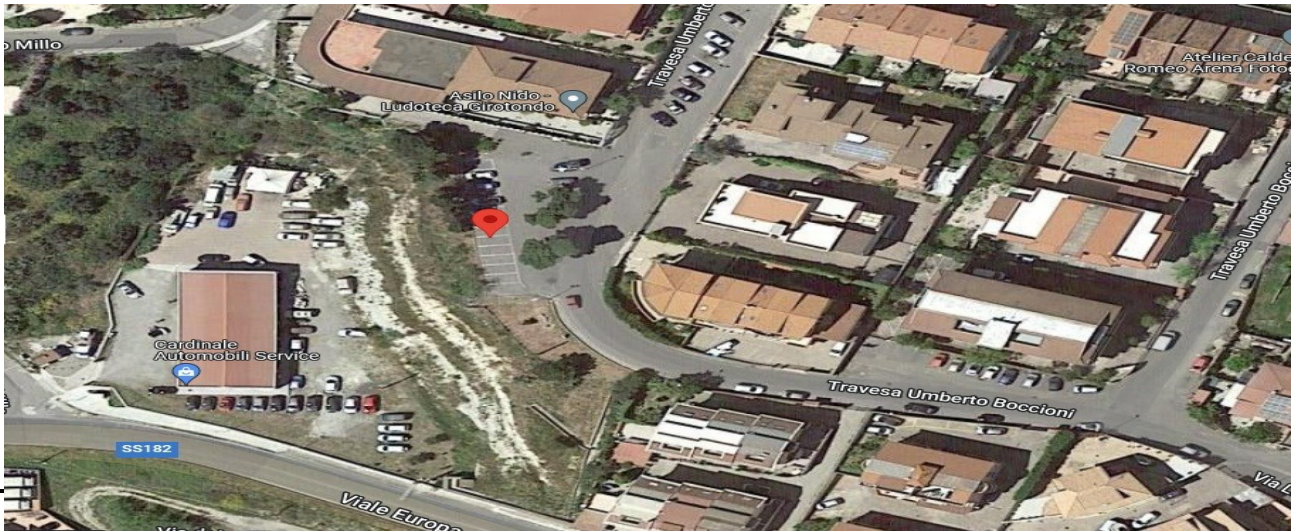

PUNTI INSTALLAZIONE COLONNINE ELETTRICHE

SATRIANO MARINA VIALE EUROPA:
COORDINATE: 38.6793, 16.53291
INSTALLAZIONE DI 2 PUNTI DI RICARICA

SATRIANO MARINA QUARTIERE CORVO:
COORDINATE: 38.67674, 16.55436
INSTALLAZIONE DI 1 PUNTO DI RICARICA

SATRIANO CENTRO STORICO - PIAZZA:
COORDINATE: 38.66758, 16.4828
INSTALLAZIONE DI 1 PUNTO DI RICARICA

SATRIANO MARINA LOC. LEOTTA – VIA DROSI:
COORDINATE: 38.67807, 16.54953
INSTALLAZIONE DI 1 PUNTO DI RICARICA

SATRIANO MARINA LOC. CITTADELLA:
COORDINATE: 38.67964, 16.53683
INSTALLAZIONE DI 1 PUNTO DI RICARICA

SATRIANO MARINA LOC. PETRUSELLA:
COORDINATE: 38.67991, 16.52134
INSTALLAZIONE DI 1 PUNTO DI RICARICA